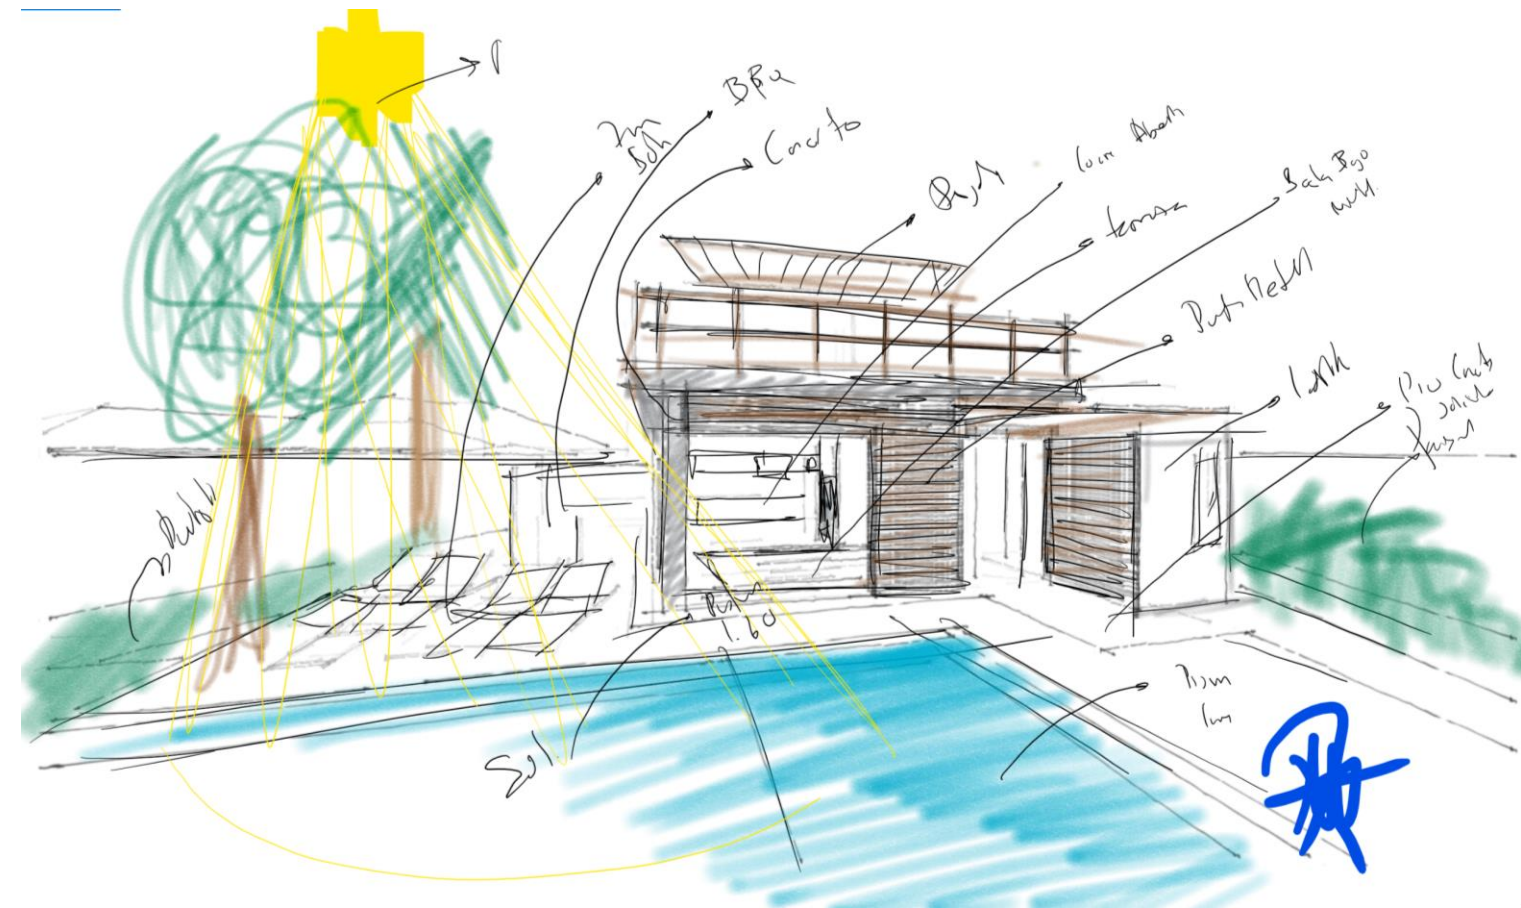

# ARQUITECTURA VERDE

DISEÑO SOSTENIBLE  
BTC Y TECNICAS MIXTAS

**LATIFF Tailored Design & Architecture** en conjunto con **DANIEL PARRA** uno de los arquitectos más reconocidos a nivel nacional en el desarrollo de proyectos con tecnologías bajas emisiones, trabajamos para del cuidado y protección del medio ambiente en cada nuevo proyecto. Cada lugar tiene condiciones climáticas y topográficas específicas, por ello ofrecemos soluciones de diseño bioclimático para cada cliente, logrando un máximo confort dentro del inmueble con el mínimo gasto energético. Aprovechamos las condiciones ambientales del entorno y materiales. Transformamos los elementos climáticos externos en bienestar interno a través de un desarrollo sostenible y un diseño inteligente. Combinamos la naturaleza con la tecnología para generar **sinergia arquitectónica**.

# CARPINTERÍA ARQUITECTÓNICA